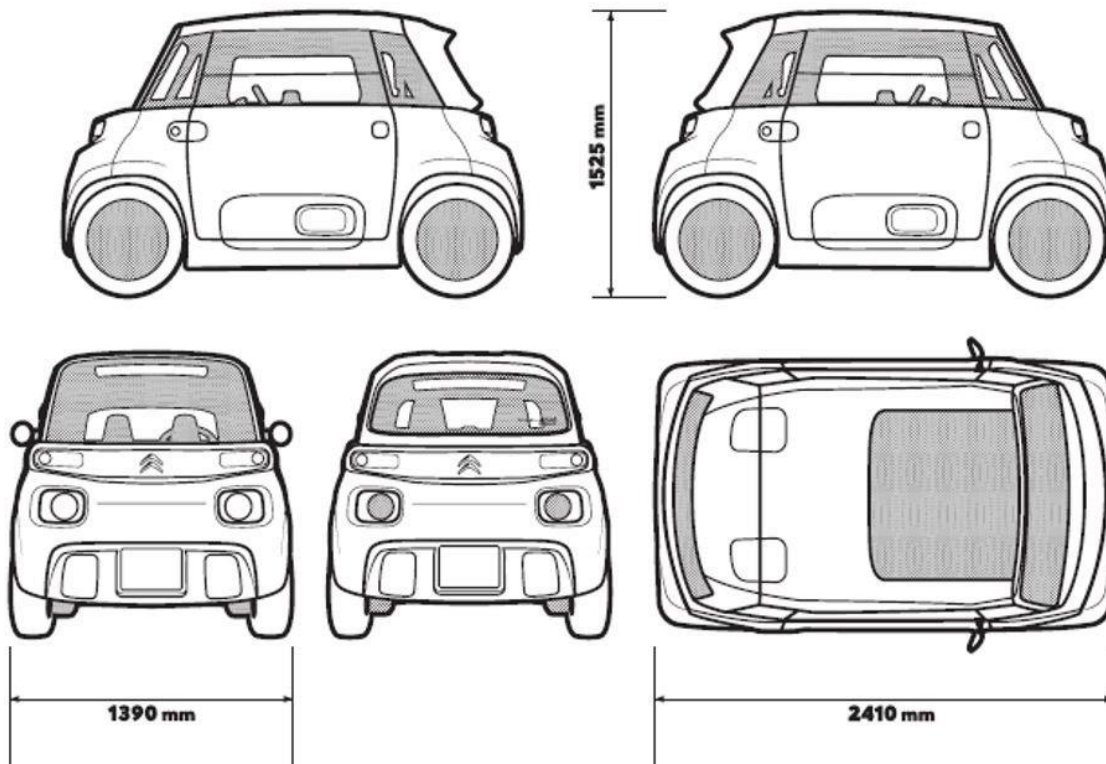

CITROËN AMI _ ACABAMENTOS E DIMENSÕES

MODELO	AMI	MY AMI CARGO
ACABAMENTOS		
Bleu AMI	•	•

CITROËN AMI DOCUMENTAÇÃO DE BORDO

- A documentação de bordo do CITROËN AMI está disponível na APP SCAN MY Citroën.
- A consulta do guia pode ser igualmente realizada online, assim como descarregada a sua versão PDF no site: <http://service.citroen.com/ddb/>